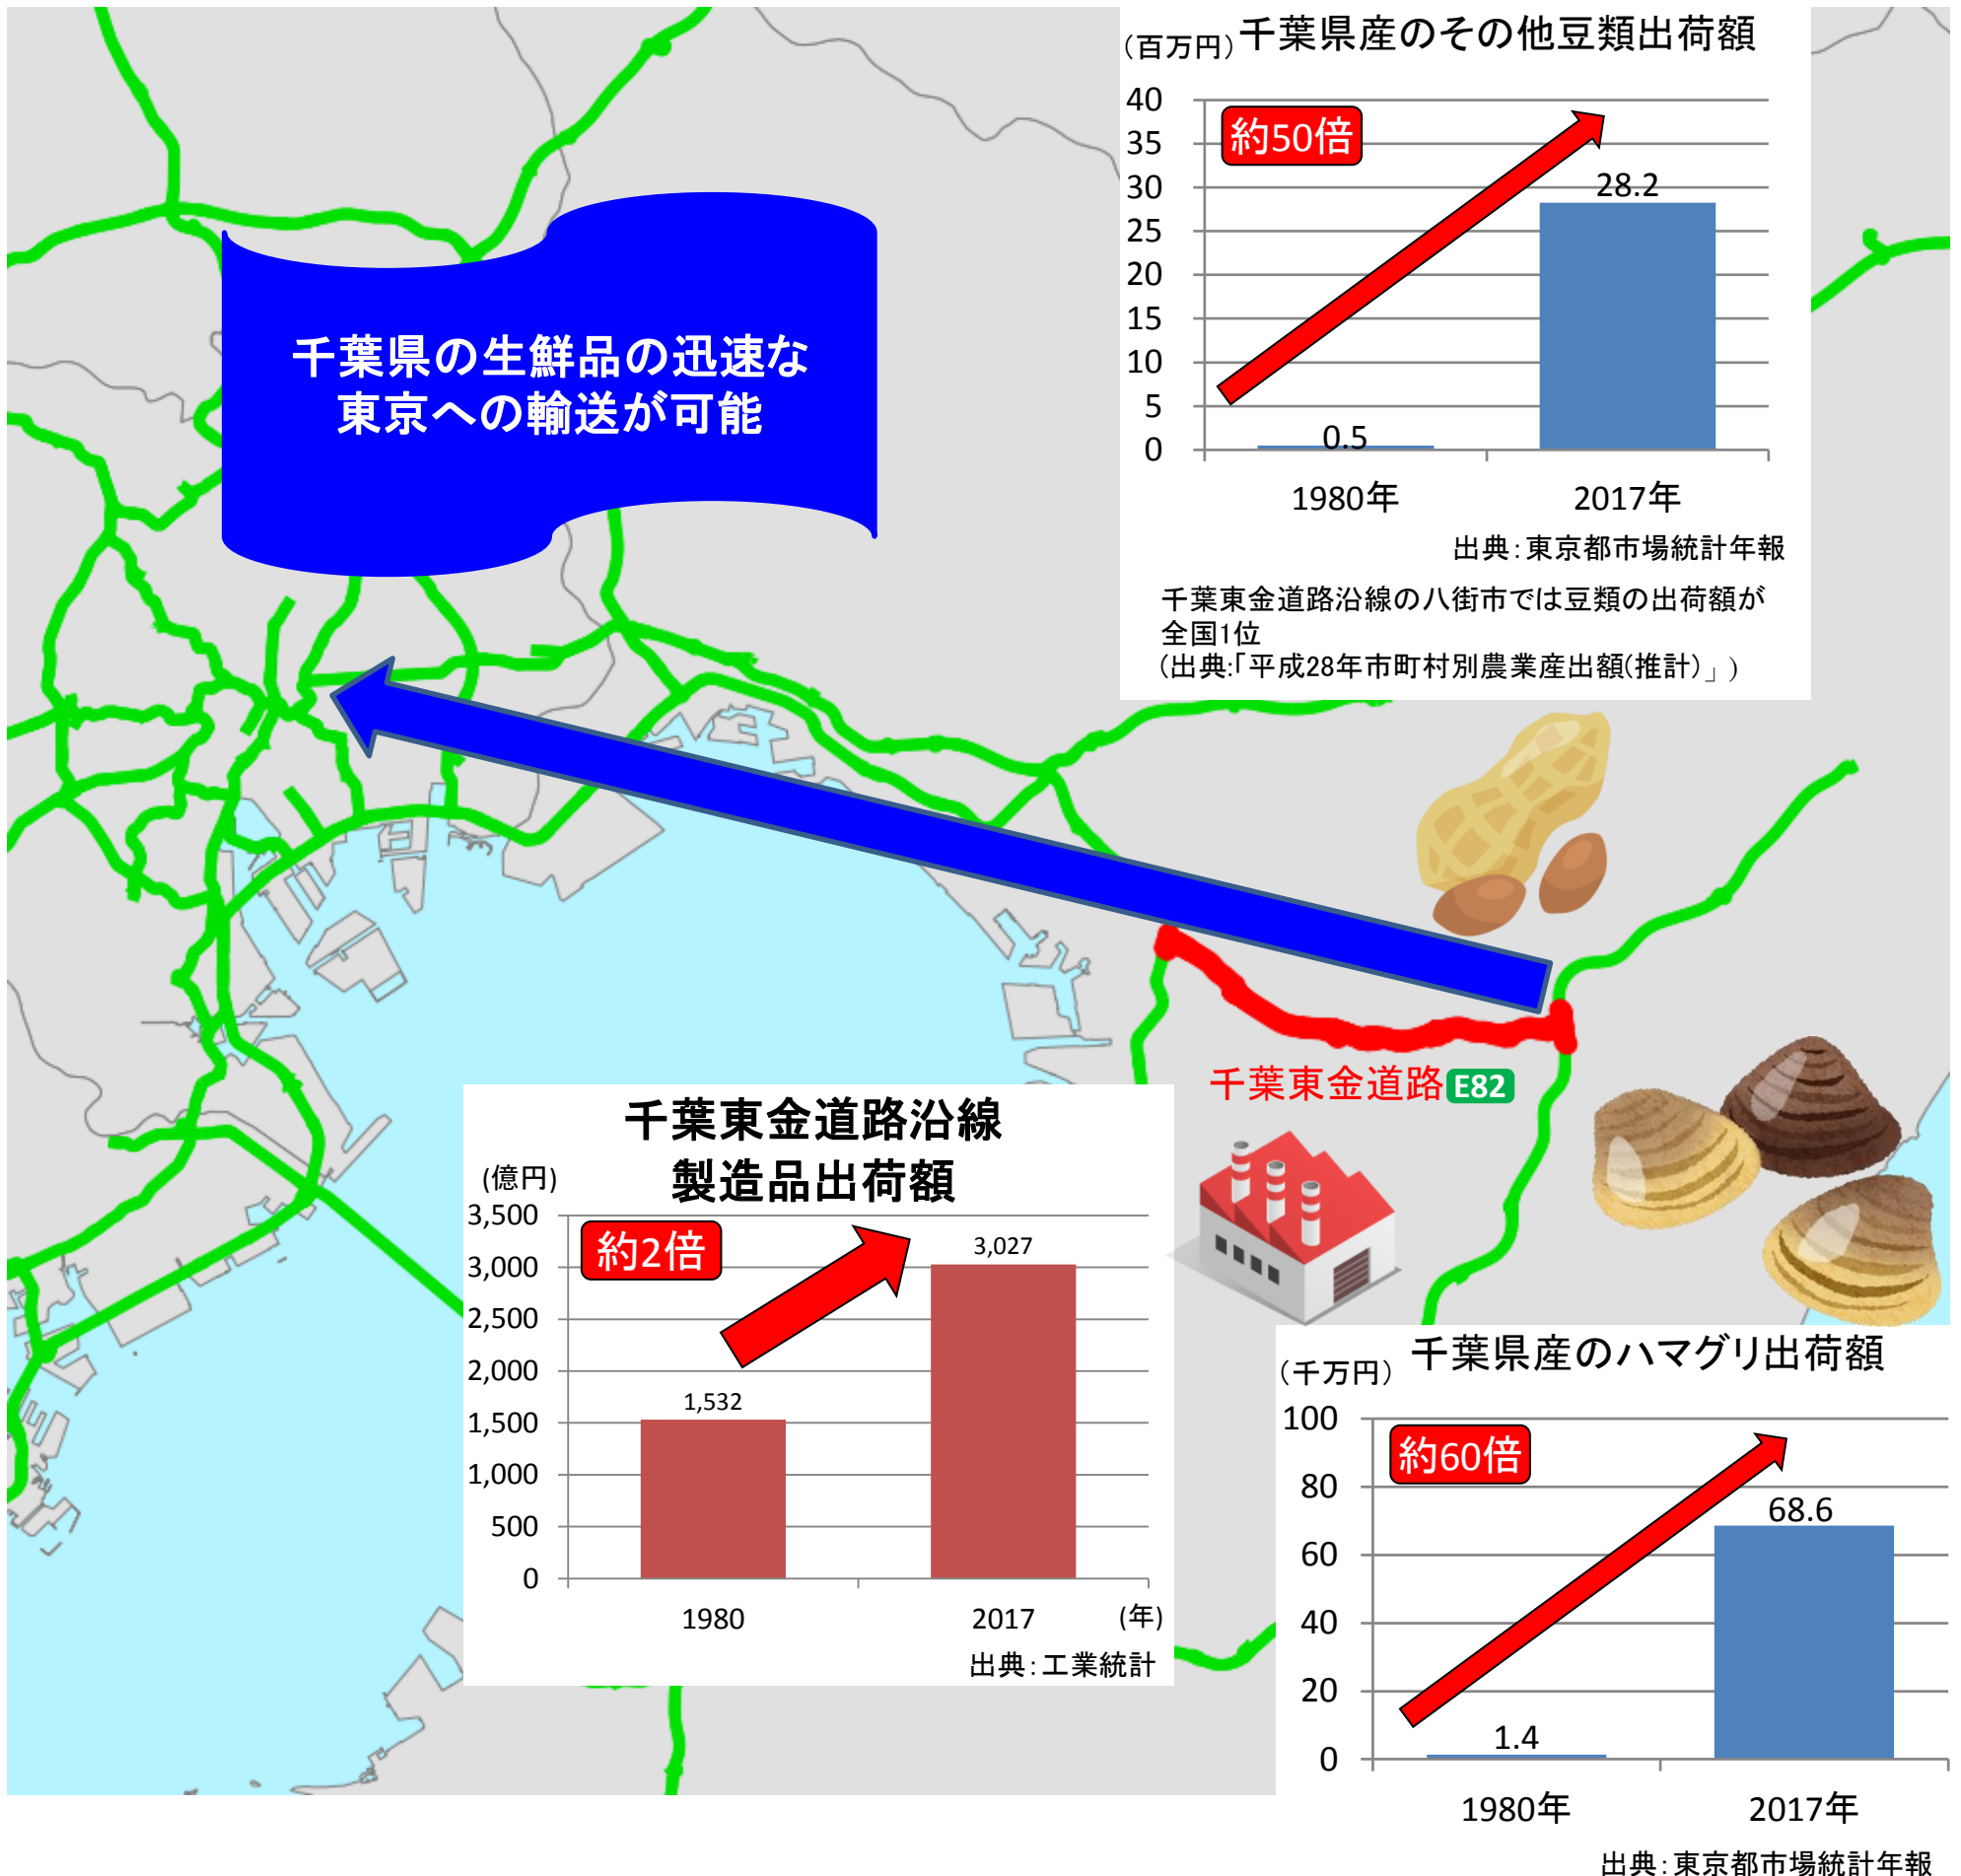

# 地域の産業を支える千葉東金道路

- 千葉東金道路は地域の産業を支える重要な役割を担っています。
- 落花生やハマグリなど千葉県を代表する特産品の中央卸売市場※<sup>1</sup>への出荷額が、千葉東金道路開通以降**約50倍～60倍**に増加しており、千葉東金道路沿線※<sup>2</sup>の製造品出荷額も**約2倍**に増加しています。

※<sup>1</sup>東京都内の全ての市場での取扱を対象

※<sup>2</sup>千葉東金道路沿線：山武市、大網白里市、東金市、八街市、九十九里町

## 中央卸売市場（東京都内）への千葉県の特産品出荷額の推移と千葉東金道路沿線の製造品出荷額の推移

ハマグリは東京の市場への出荷額は全国1位  
千葉県の中で銚子・九十九里の漁業生産額は7割以上  
(出典：「東京都市場統計年報(2017)」、  
H30千葉県水産ハンドブック)